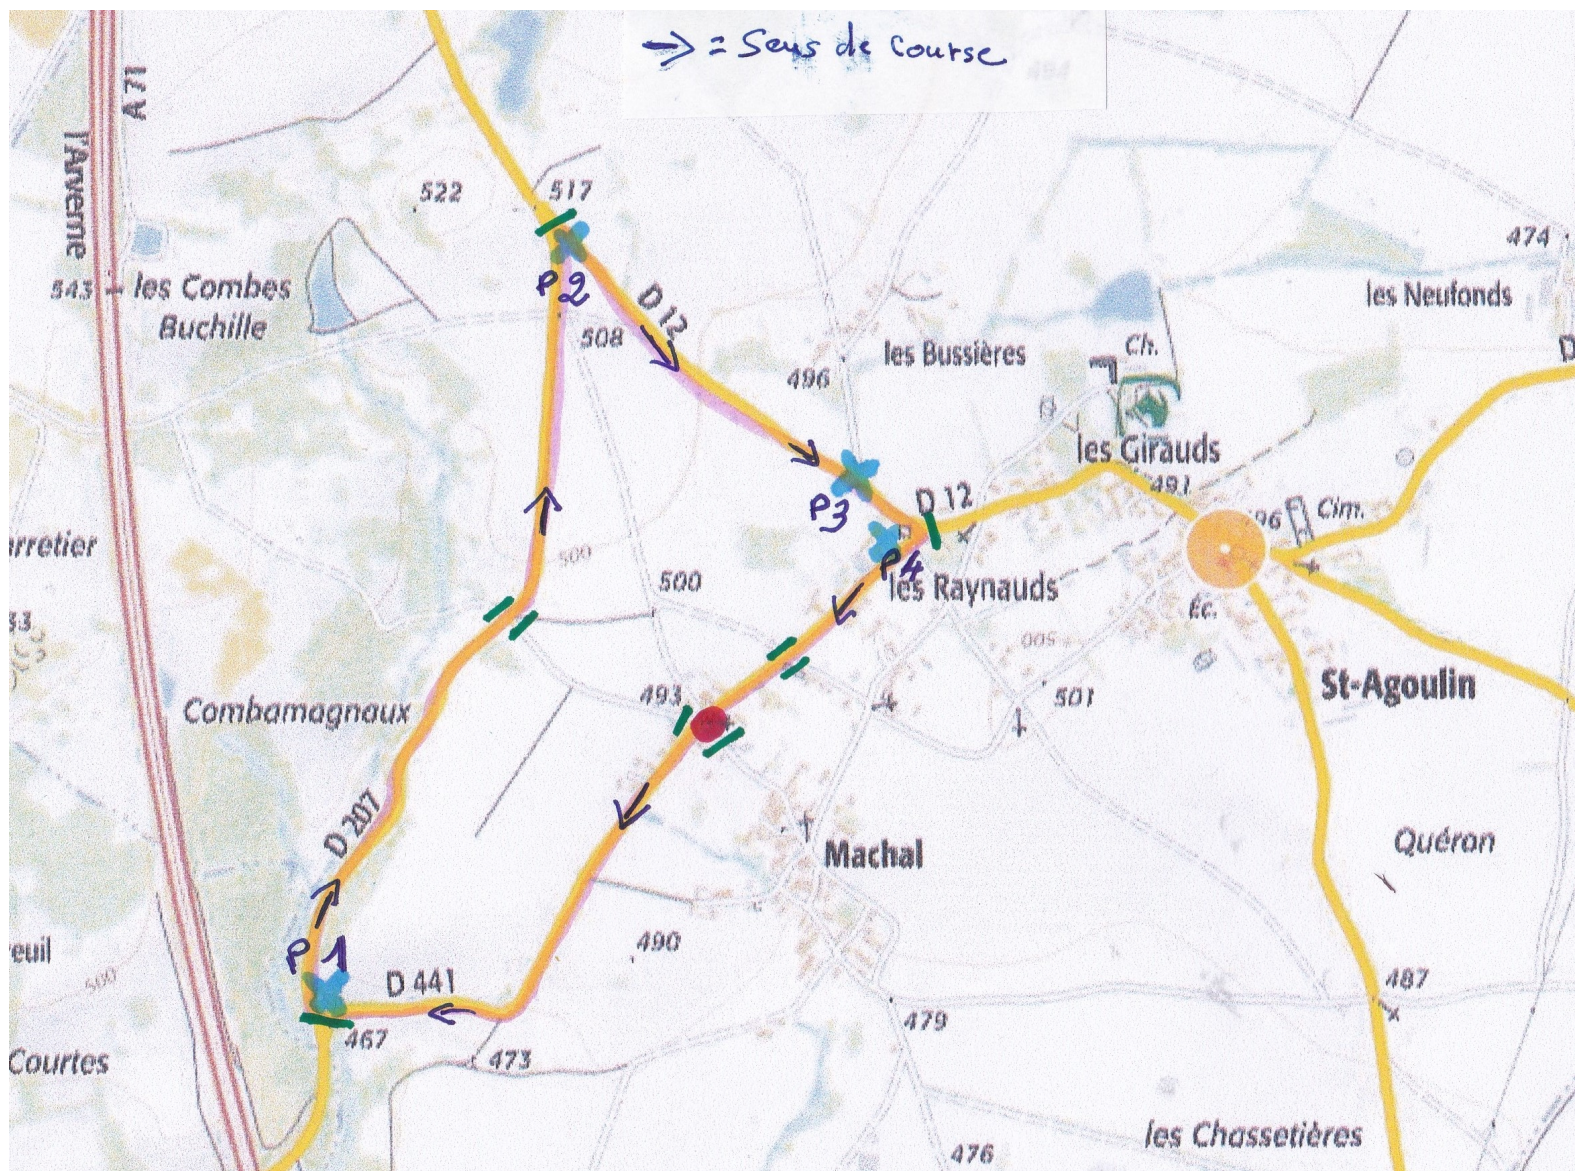

DIMANCHE 23 JUIN

CHAMPIONNAT RÉGIONAL ROUTE

Qualificatif pour le national

SAINT-AGOULIN

Organisé par Aigueperse Vélo Club

circuit de 3,6 km (dénivelée 45 m) départ route de Jozerand D441, puis D207 et retour par D12.

13h30 50/59 ans 16 tours

13h32 60 ans et + 14 tours

13h32 Féminines 14 tours

13h34 15/16 ans 13 tours

13h34 13/14 ans 7 tours

15h30 40/49 ans 17 tours

15h32 30/39 ans 17 tours

15h34 20/29 ans 17 tours

15h36 17/19 ans 16 tours

RENSEIGNEMENTS SUR : www.aigueperseveloclub.com

Inscriptions sur : aigueperseveloclub@gmail.com

CIRCUIT

PUY-DE-DÔME
LE DÉPARTEMENT